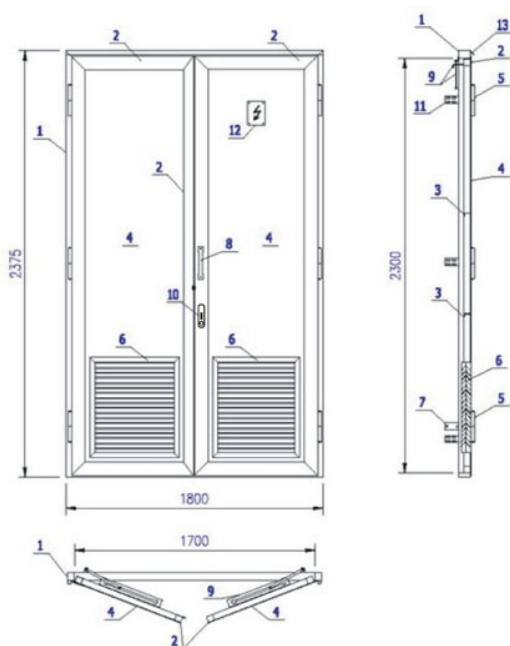

## KS - 12 DRZWI DWUSKRZYDŁOWE SYMETRYCZNE Z JEDNĄ ŻALUZJĄ

- 1- Ościeżnica wewnętrzna 70x50x2 lub ościeżnica narożna 50x50x5
  - 2- Skrzydło drzwi
  - 3- Usztywnienie skrzydła drzwi - zetownik z blachy ocynkowanej
  - 4- Wypełnienie drzwi - blacha ocynkowana
  - 5- Zawiasa
  - 6- Żaluzja 2-częściowa z siatką (IP43)
  - 7- Uziemienie drzwi
  - 8- Uchwyt ( opcja )
  - 9- Blokada drzwi
  - 10- Zamek RS 200U ZWP PANIKA
  - 11- Patka montażowa (alternatywnie mocowanie ościeżnicy 70x50x2, standard dla 50x50x5)
  - 12- Tabliczka ostrzegawcza
  - 13- Okapnik (wariant dla drzwi z ościeżnicą 70x50x2, standard dla drzwi z ościeżnicą 50x50x5)
- \* Blokada garażowa skrzydła lewego

**UWAGA: Wymiary drzwi mogą być dostosowywane do potrzeb zamawiającego.**

Rodzaj ościeżnicy	Wymiar w świetle ościeżnicy ( mm )	Wymiar zewnętrzny ościeżnicy ( mm )	Wymiar otworu montażowego ( mm )
wewnętrzna 70x50x2 (próg 50x25x2)	1700x2300	1800x2375	1815x2390
narożna 50x50x2 (próg 50x25x2)	1700x2300	1710x2330	1725x2345