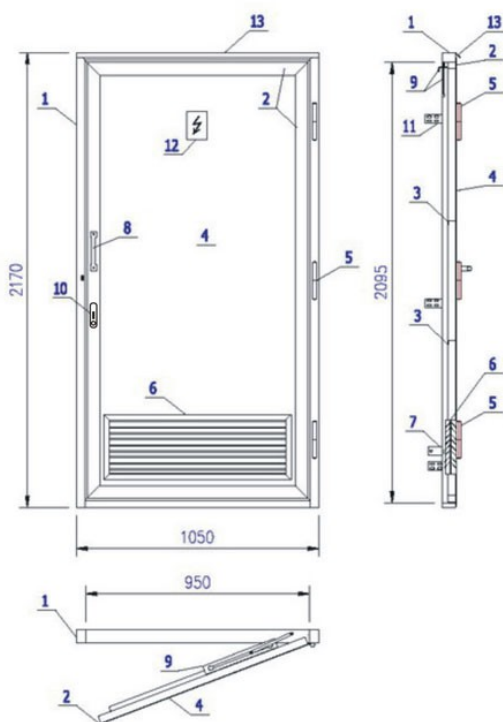

## KS - 5 DRZWI JEDNOSKRZYDŁOWE Z JEDNĄ ŻALUZJĄ

- 1- Ościeżnica wewnętrzna 70x50x2 lub ościeżnica narożna 50x50x5
- 2- Skrzydło drzwi
- 3- Usztywnienie skrzydła drzwi - zetownik z blachy ocynkowanej
- 4- Wypełnienie drzwi - blacha ocynkowana
- 5- Zawiasa
- 6- Żaluzja 2-częściowa z siatką (IP43)
- 7- Uziemienie drzwi
- 8- Uchwyt ( opcja )
- 9- Blokada drzwi
- 10- Zamek RS 200U ZWP PANIKA
- 11- Patka montażowa (alternatywne mocowanie ościeżnicy 70x50x2, standard dla 50x50x5)
- 12- Tabliczka ostrzegawcza
- 13- Okapnik (wariant dla drzwi z ościeżnicą 70x50x2, standard dla drzwi z ościeżnicą 50x50x5)

**UWAGA: Wymiary drzwi mogą być dostosowywane do potrzeb zamawiającego.**

| Rodzaj ościeżnicy                 | Wymiar w świetle ościeżnicy ( mm ) | Wymiar zewnętrzny ościeżnicy ( mm ) | Wymiar otworu montażowego ( mm ) |
|-----------------------------------|------------------------------------|-------------------------------------|----------------------------------|
| wewnętrzna 70x50x2 (próg 50x25x2) | 950x2095                           | 1050x2170                           | 1065x2185                        |
| narożna 50x50x2 (próg 50x25x2)    | 950x2095                           | 960x2125                            | 975x2140                         |