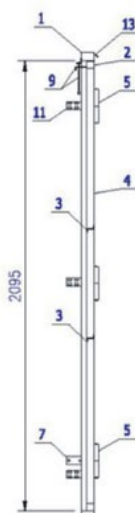

KS - 7 DRZWI DWUSKRZYDŁOWE NIESYMETRYCZNE BEZ ŻALUZJI

1- Ościeżnica wewnętrzna 70x50x2 lub ościeżnica narożna 50x50x5

2- Skrzydło drzwi

3- Usztywnienie skrzydła drzwi - zetownik z blachy ocynkowanej

4- Wypełnienie drzwi - blacha ocynkowana

5- Zawiasa

6- Żaluzja

7- Uziemienie drzwi

8- Uchwyt (opcja)

9- Blokada drzwi

10- Zamek RS 200U ZWP PANIKA

11- Patka montażowa (alternatywne mocowanie ościeżnicy 70x50x2, standard dla 50x50x5)

12- Tabliczka ostrzegawcza

13- Okapnik (wariant dla drzwi z ościeżnicą 70x50x2, standard dla drzwi z ościeżnicą 50x50x5)

*

Blokada garażowa skrzydła lewego

UWAGA: Wymiary drzwi mogą być dostosowywane do potrzeb zamawiającego.

Rodzaj ościeżnicy	Wymiar w świetle ościeżnicy (mm)	Wymiar zewnętrzny ościeżnicy (mm)	Wymiar otworu montażowego (mm)
wewnętrzna 70x50x2 (próg 50x25x2)	1500x2095	1600x2170	1615x2185
narożna 50x50x2 (próg 50x25x2)	1500x2095	1510x2125	1525x2140