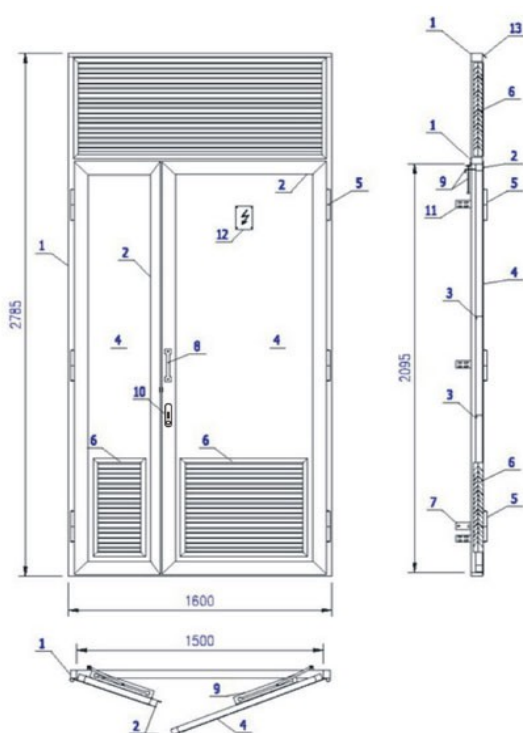

KS - 10 DRZWI DWUSKRZYDŁOWE NIESYMETRYCZNE Z DWIEMA ŻALUZJAMI -GÓRNA W RAMIE NAD OŚCIEŻNICĄ

- 1- Ościeżnica wewnętrzna 70x50x2 lub ościeżnica narożna 50x50x5
 - 2- Skrzydło drzwi
 - 3- Usztywnienie skrzydła drzwi - zetownik z blachy ocynkowanej
 - 4- Wypełnienie drzwi - blacha ocynkowana
 - 5- Zawiasa
 - 6- Żaluzja 2-częściowa z siatką (IP43)
 - 7- Uziemienie drzwi
 - 8- Uchwyt (opcja)
 - 9- Blokada drzwi
 - 10- Zamek RS200U ZWP PANIKA
 - 11- Patka montażowa (alternatywne mocowanie ościeżnicy 70x50x2, standard dla 50x50x5)
 - 12- Tabliczka ostrzegawcza
 - 13- Okapnik (wariant dla drzwi z ościeżnicą 70x50x2, standard dla drzwi z ościeżnicą 50x50x5)
- * Blokada garażowa skrzydła lewego

UWAGA: Wymiary drzwi mogą być dostosowywane do potrzeb zamawiającego.

Rodzaj ościeżnicy	Wymiar w świetle ościeżnicy (mm)	Wymiar zewnętrzny ościeżnicy (mm)	Wymiar otworu montażowego (mm)
wewnętrzna 70x50x2 (próg 50x25x2)	1500x2095	1600x2170	1615x2185
narożna 50x50x2 (próg 50x25x2)	1500x2095	1510x2125	1525x2140