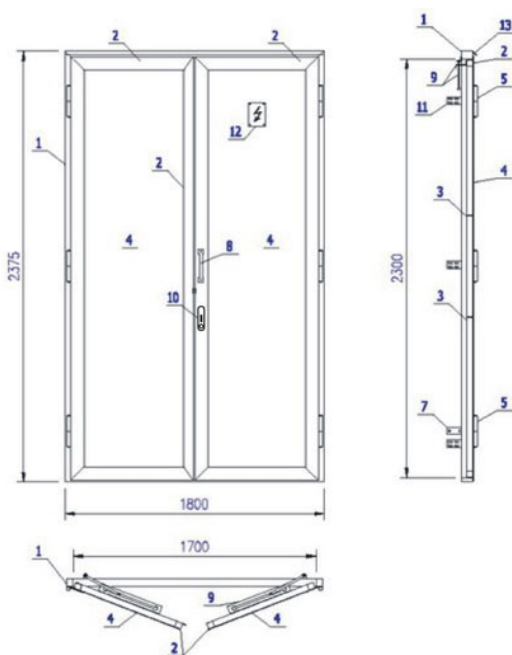

KS - 11 DRZWI DWUSKRZYDŁOWE SYMETRYCZNE BEZ ŻALUZJI

- 1- Ościeżnica wewnętrzna 70x50x2 lub ościeżnica narożna 50x50x5
 - 2- Skrzydło drzwi
 - 3- Usztywnienie skrzydła drzwi - zetownik z blachy ocynkowanej
 - 4- Wypełnienie drzwi - blacha ocynkowana
 - 5- Zawiasa
 - 7- Uziemienie drzwi
 - 8- Uchwyt (opcja)
 - 9- Blokada drzwi
 - 10- Zamek RS 200U ZWP PANIKA
 - 11- Patka montażowa (alternatywne mocowanie ościeżnicy 70x50x2, standard dla 50x50x5)
 - 12- Tabliczka ostrzegawcza
 - 13- Okapnik (wariant dla drzwi z ościeżnicą 70x50x2, standard dla drzwi z ościeżnicą 50x50x5)
- * Blokada garażowa skrzydła lewego

UWAGA: Wymiary drzwi mogą być dostosowywane do potrzeb zamawiającego.

Rodzaj ościeżnicy	Wymiar w świetle ościeżnicy (mm)	Wymiar zewnętrzny ościeżnicy (mm)	Wymiar otworu montażowego (mm)
wewnętrzna 70x50x2 (próg 50x25x2)	1700x2300	1800x2375	1815x2390
narożna 50x50x2 (próg 50x25x2)	1700x2300	1710x2330	1725x2345