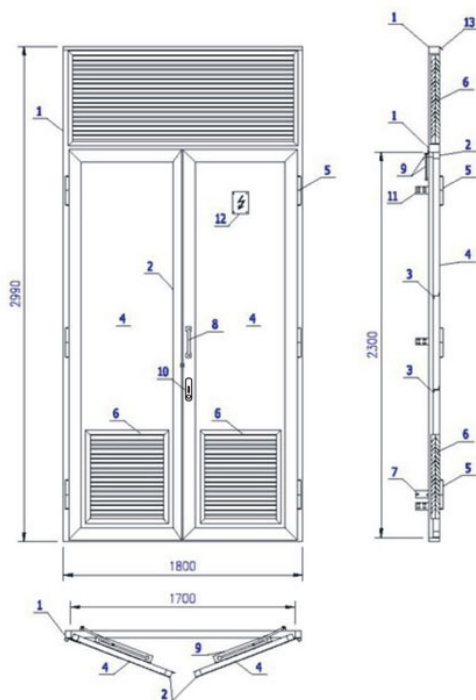

## KS - 14 DRZWI DWUSKRZYDŁOWE SYMETRYCZNE Z DWIEMA ŻALUZJAMI -GÓRNĄ W RAMIE NAD OŚCIEŻNICĄ

- 1- Ościeżnica wewnętrzna 70x50x2 lub ościeżnica narożna 50x50x5
  - 2- Skrzydło drzwi
  - 3- Usztywnienie skrzydła drzwi - zetownik z blachy ocynkowanej
  - 4- Wypełnienie drzwi - blacha ocynkowana
  - 5- Zawiasa
  - 6- Żaluzja 2-częściowa z siatką (IP43)
  - 7- Uziemienie drzwi
  - 8- Uchwyt ( opcja )
  - 9- Blokada drzwi
  - 10- Zamek RS 200U ZWP PANIKA
  - 11- Patka montażowa (alternatywne mocowanie ościeżnicy 70x50x2, standard dla 50x50x5)
  - 12- Tabliczka ostrzegawcza
  - 13- Okapnik (wariant dla drzwi z ościeżnicą 70x50x2, standard dla drzwi z ościeżnicą 50x50x5)
- \* Blokada garażowa skrzydła lewego

**UWAGA: Wymiary drzwi mogą być dostosowywane do potrzeb zamawiającego.**

Rodzaj ościeżnicy	Wymiar w świetle ościeżnicy ( mm )	Wymiar zewnętrzny ościeżnicy ( mm )	Wymiar otworu montażowego ( mm )
wewnętrzna 70x50x2 (próg 50x25x2)	1700x2300	1800x2990	1815x3005
narożna 50x50x2 (próg 50x25x2)	700x2300	1710x2945	1725x2960