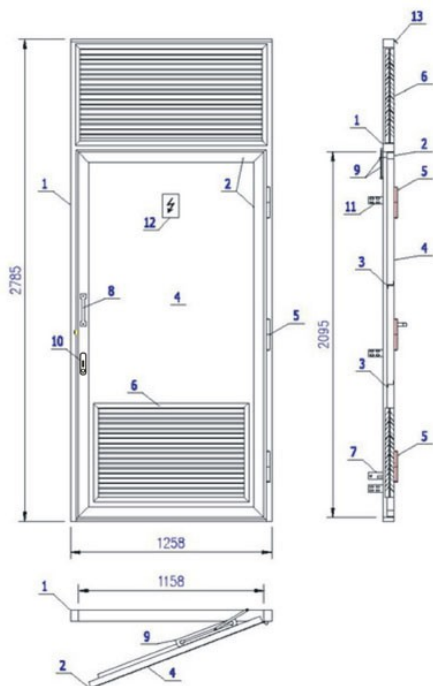

## KS - 2 DRZWI JEDNOSKRZYDŁOWE Z DWIEMA ŻALUZZAMI - GÓRNĄ W RAMIE NAD OŚCIEŻNICĄ

- 1- Ościeżnica wewnętrzna 70x50x2 lub ościeżnica narożna 50x50x5
- 2- Skrzydło drzwi
- 3- Usztywnienie skrzydła drzwi - zetownik z blachy ocynkowanej
- 4- Wypełnienie drzwi - blacha ocynkowana
- 5- Zawiasa
- 6- Żaluzja 2-częściowa z siatką (IP43)
- 7- Uziemienie drzwi
- 8- Uchwyt ( opcja )
- 9- Blokada drzwi
- 10- Zamek RS 200U ZWP PANIKA
- 11- Patka montażowa (alternatywne mocowanie ościeżnicy 70x50x2, standard dla 50x50x5)
- 12- Tabliczka ostrzegawcza
- 13- Okapnik (wariant dla drzwi z ościeżnicą 70x50x2, standard dla drzwi z ościeżnicą 50x50x5)

**UWAGA: Wymiary drzwi mogą być dostosowywane do potrzeb zamawiającego.**

Rodzaj ościeżnicy	Wymiar w świetle ościeżnicy ( mm )	Wymiar zewnętrzny ościeżnicy ( mm )	Wymiar otworu montażowego ( mm )
wewnętrzna 70x50x2 (próg 50x25x2)	1158x2095	1258x2785	1273x2800
narożna 50x50x2 (próg 50x25x2)	1158x2095	1168x2720	1183x2735