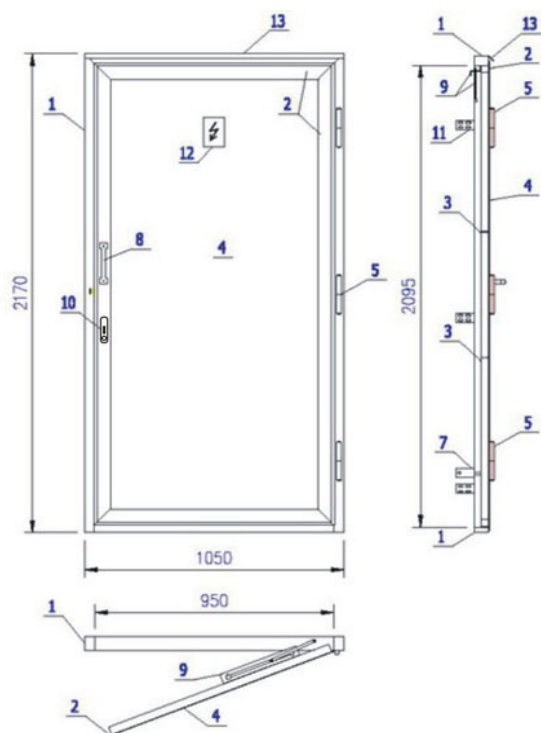

KS - 4 DRZWI JEDNOSKRZYDŁOWE BEZ ŻALUZJI

- 1- Ościeżnica wewnętrzna 70x50x2 lub ościeżnica narożna 50x50x5
- 2- Skrzydło drzwi
- 3- Usztywnienie skrzydła drzwi - zetownik z blachy ocynkowanej
- 4- Wypełnienie drzwi - blacha ocynkowana
- 5- Zawiasa
- 7- Uziemienie drzwi
- 8- Uchwyt (opcja)
- 9- Blokada drzwi
- 10- Zamek RS 200U ZWP PANIKA
- 11- Patka montażowa (alternatywne mocowanie ościeżnicy 70x50x2, standard dla 50x50x5)
- 12- Tabliczka ostrzegawcza
- 13- Okapnik (wariant dla drzwi z ościeżnicą 70x50x2, standard dla drzwi z ościeżnicą 50x50x5)

UWAGA: Wymiary drzwi mogą być dostosowywane do potrzeb zamawiającego.

Rodzaj ościeżnicy	Wymiar w świetle ościeżnicy (mm)	Wymiar zewnętrzny ościeżnicy (mm)	Wymiar otworu montażowego (mm)
wewnętrzna 70x50x2 (próg 50x25x2)	950x2095	1050x2170	1065x2185
narożna 50x50x2 (próg 50x25x2)	950x2095	960x2125	975x2140