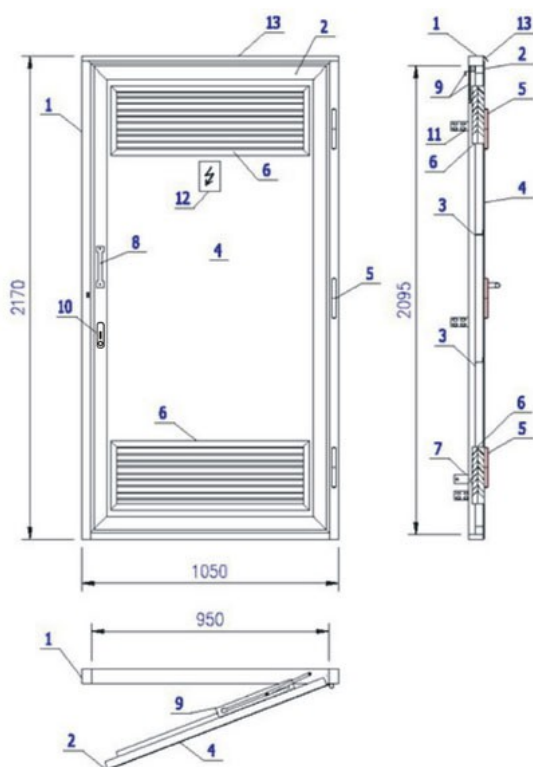

KS - 6 DRZWI JEDNOSKRZYDŁOWE Z DWIEMA ŻALUZJAMI

- 1- Ościeznica wewnętrzna 70x50x2 lub ościeznica narożna 50x50x5
- 2- Skrzydło drzwi
- 3- Usztywnienie skrzydła drzwi - zetownik z blachy ocynkowanej
- 4- Wypełnienie drzwi - blacha ocynkowana
- 5- Zawias
- 6- Żaluzja 2-częściowa z siatką (IP43)
- 7- Uziemienie drzwi
- 8- Uchwyt (opcja)
- 9- Blokada drzwi
- 10- Zamek RS 200U ZWP PANIKA
- 11- Patka montażowa (alternatywne mocowanie ościeznicy 70x50x2, standard dla 50x50x5)
- 12- Tabliczka ostrzegawcza
- 13- Okapnik (wariant dla drzwi z ościeznicą 70x50x2, standard dla drzwi z ościeznicą 50x50x5)

UWAGA: Wymiary drzwi mogą być dostosowywane do potrzeb zamawiającego.

Rodzaj ościeznicy	Wymiar w świetle ościeznicy (mm)	Wymiar zewnętrzny ościeznicy (mm)	Wymiar otworu montażowego (mm)
wewnętrzna 70x50x2 (próg 50x25x2)	950x2095	1050x2170	1065x2185
narożna 50x50x2 (próg 50x25x2)	950x2095	960x2125	975x2140