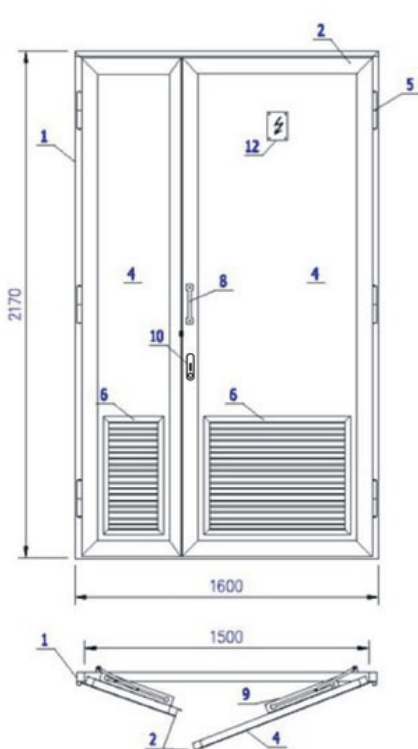

## KS - 8 DRZWI DWUSKRZYDŁOWE NIESYMETRYCZNE Z JEDNĄ ŻALUZJĄ

- 1- Ościeznica wewnętrzna 70x50x2 lub ościeznica narożna 50x50x5
- 2- Skrzydło drzwi
- 3- Usztywnienie skrzydła drzwi - zetownik z blachy ocynkowanej
- 4- Wypełnienie drzwi - blacha ocynkowana
- 5- Zawiasa
- 6- Żaluzja 2-częściowa z siatką (IP43)
- 7- Uziemienie drzwi
- 8- Uchwyt ( opcja )
- 9- Blokada drzwi
- 10- Zamek RS 200U ZWP PANIKA
- 11- Patka montażowa (alternatywne mocowanie ościeznicy 70x50x2, standard dla 50x50x5)
- 12- Tabliczka ostrzegawcza
- 13- Okapnik (wariant dla drzwi z ościeznicą 70x50x2, standard dla drzwi z ościeznicą 50x50x5)

\*

Blokada garażowa skrzydła lewego

**UWAGA: Wymiary drzwi mogą być dostosowywane do potrzeb zamawiającego.**

Rodzaj ościeznicy	Wymiar w świetle ościeznicy ( mm )	Wymiar zewnętrzny ościeznicy ( mm )	Wymiar otworu montażowego ( mm )
wewnętrzna 70x50x2 (próg 50x25x2)	1500x2095	1600x2170	1615x2185
narożna 50x50x2 (próg 50x25x2)	1500x2095	1510x2125	1525x2140