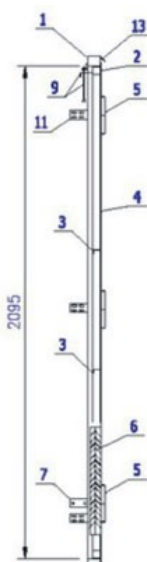

## KS - 8 DRZWI DWUSKRZYDŁOWE NIESYMETRYCZNE Z JEDNĄ ŻALUZJĄ

- 1- Ościeznica wewnętrzna 70x50x2 lub ościeznica narożna 50x50x5
- 2- Skrzydło drzwi
- 3- Usztywnienie skrzydła drzwi - zetownik z blachy ocynkowanej
- 4- Wypełnienie drzwi - blacha ocynkowana
- 5- Zawiasa
- 6- Żaluzja 2-częściowa z siatką (IP43)
- 7- Uziemienie drzwi
- 8- Uchwyt ( opcja )
- 9- Blokada drzwi
- 10- Zamek RS 200U ZWP PANIKA
- 11- Patka montażowa (alternatywne mocowanie ościeznicy 70x50x2, standard dla 50x50x5)
- 12- Tabliczka ostrzegawcza
- 13- Okapnik (wariant dla drzwi z ościeznicą 70x50x2, standard dla drzwi z ościeznicą 50x50x5)

\*

Blokada garażowa skrzydła lewego

**UWAGA: Wymiary drzwi mogą być dostosowywane do potrzeb zamawiającego.**

Rodzaj ościeznicy	Wymiar w świetle ościeznicy ( mm )	Wymiar zewnętrzny ościeznicy ( mm )	Wymiar otworu montażowego ( mm )
wewnętrzna 70x50x2 (próg 50x25x2)	1500x2095	1600x2170	1615x2185
narożna 50x50x2 (próg 50x25x2)	1500x2095	1510x2125	1525x2140

### SZCZEGÓŁY MOCOWANIA OŚCIEZNYCY