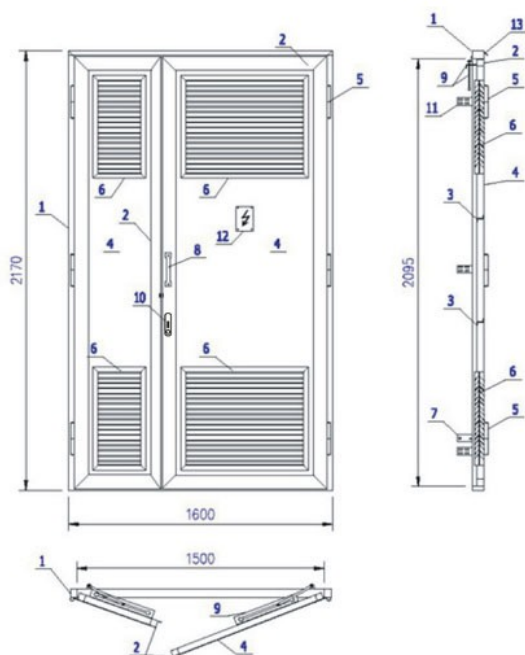

KS - 9 DRZWI DWUSKRZYDŁOWE NIESYMETRYCZNE Z DWIEMA ŻALUZJAMI

- 1- Ościeżnica wewnętrzna 70x50x2 lub ościeżnica narożna 50x50x5
 - 2- Skrzydło drzwi
 - 3- Usztywnienie skrzydła drzwi - zetownik z blachy ocynkowanej
 - 4- Wypełnienie drzwi - blacha ocynkowana
 - 5- Zawiasa
 - 6- Żaluzja 2-częściowa z siatką (IP43)
 - 7- Uziemienie drzwi
 - 8- Uchwył
 - 9- Blokada drzwi
 - 10- Zamek RS 200U ZWP PANIKA
 - 11- Patka montażowa (alternatywne mocowanie ościeżnicy 70x50x2, standard dla 50x50x5)
 - 12- Tabliczka ostrzegawcza
 - 13- Okapnik (wariant dla drzwi z ościeżnicą 70x50x2, standard dla drzwi z ościeżnicą 50x50x5)
- * Blokada garażowa skrzydła lewego

UWAGA: Wymiary drzwi mogą być dostosowywane do potrzeb zamawiającego.

Rodzaj ościeżnicy	Wymiar w świetle ościeżnicy (mm)	Wymiar zewnętrzny ościeżnicy (mm)	Wymiar otworu montażowego (mm)
wewnętrzna 70x50x2 (próg 50x25x2)	1500x2095	1600x2170	1615x2185
narożna 50x50x2 (próg 50x25x2)	1500x2095	1510x2125	1525x2140